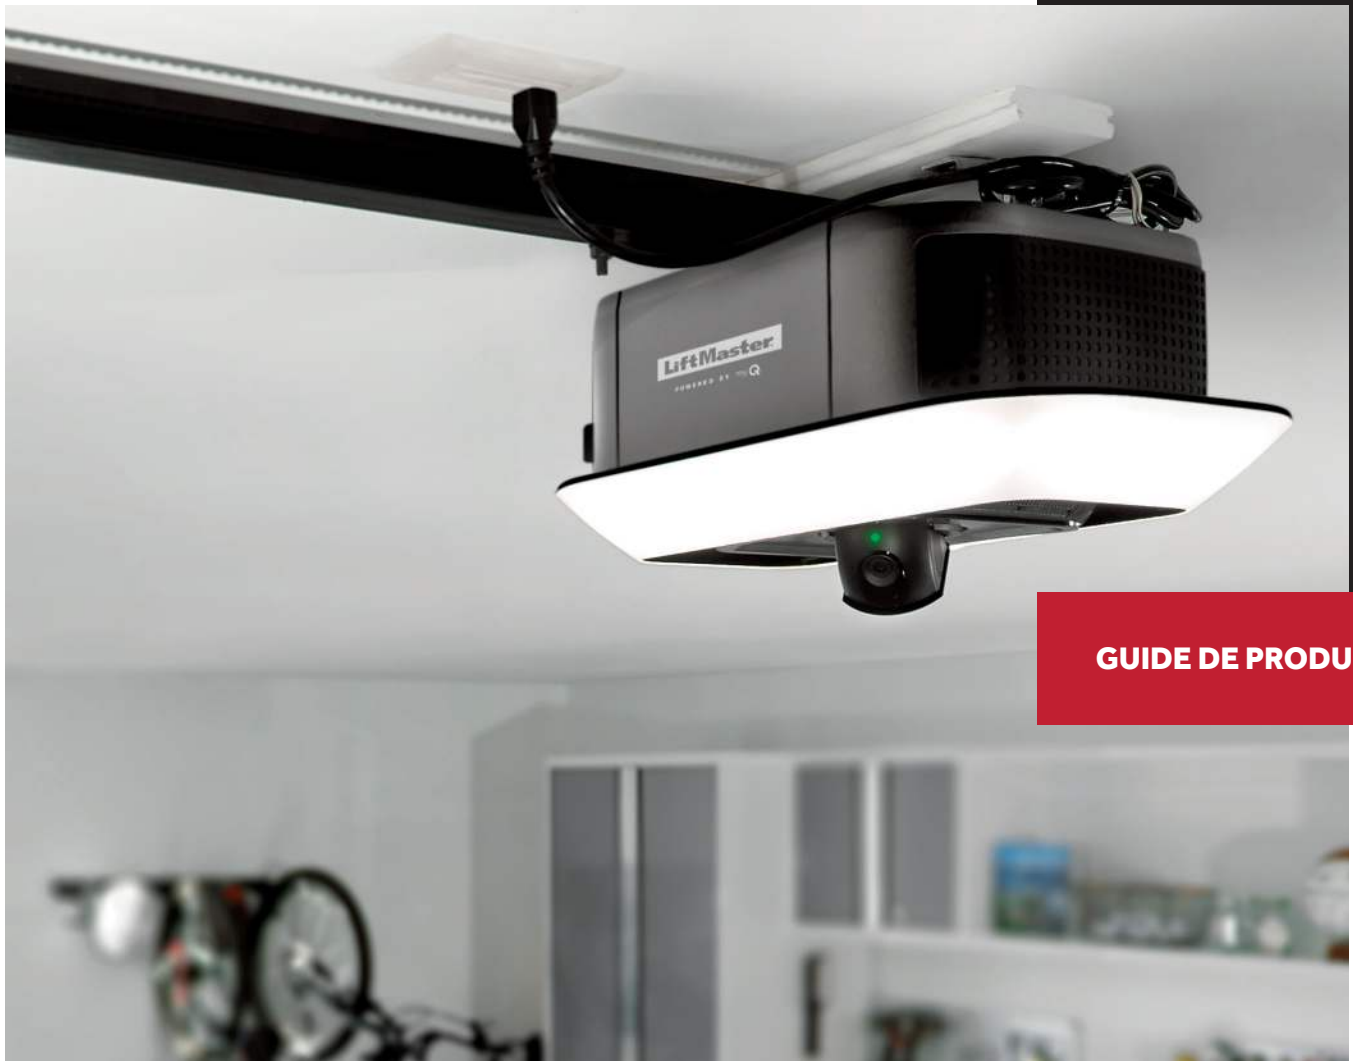

87504-267

Ouvre-porte de garage intelligent Secure View™ avec caméra intégrée, système d'éclairage à DEL Corner to Corner Lighting™, batterie de secours, entraînement par courroie Ultra-Quiet Belt Drive®

GUIDE DE PRODUIT

LiftMaster

POWERED BY myQ.