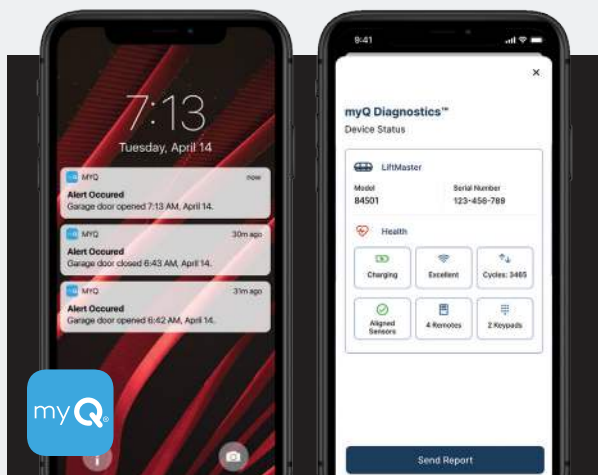

### Système de faisceau lumineux invisible

Inverse automatiquement la course de la porte de garage en cas d'obstruction.

### Protection Posilock®

Assure une protection électronique contre les entrées forcées par la porte.

### Détection de mouvement

Éclaire automatiquement le chemin pour plus de sécurité.

## Caméra avec communication bidirectionnelle

Une caméra à vue panoramique de 140 degrés intégrée vous permet de voir et d'entendre ce qui se passe dans votre garage au moyen de l'application myQ.